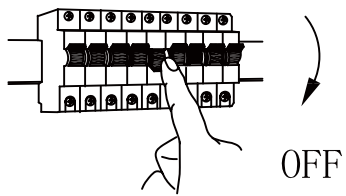

A

rabalux®

Art.:3153
E27 MAX. 40W
230V~50Hz

B**C**