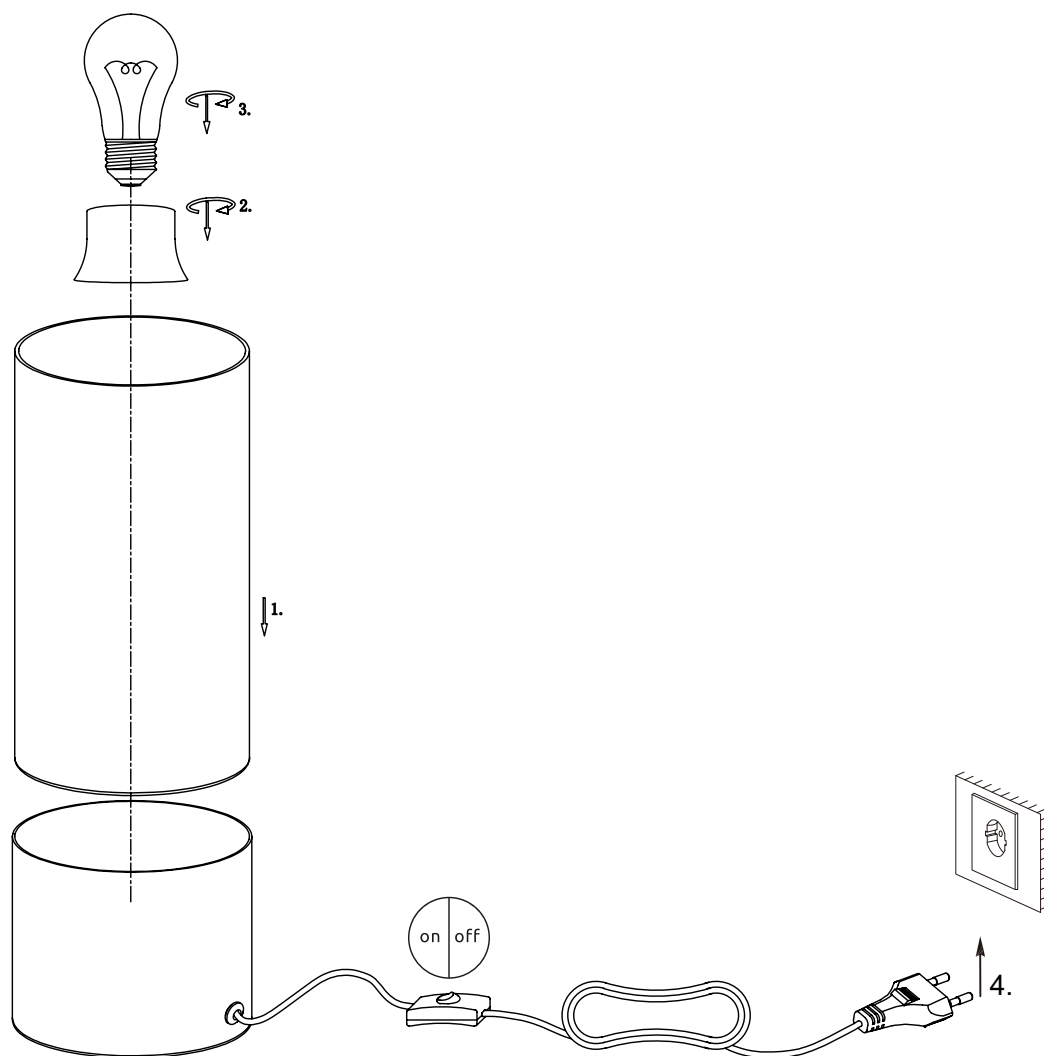

A

rabalux®

Art.:3153
E27 MAX. 40W
230V~50Hz

B**C**